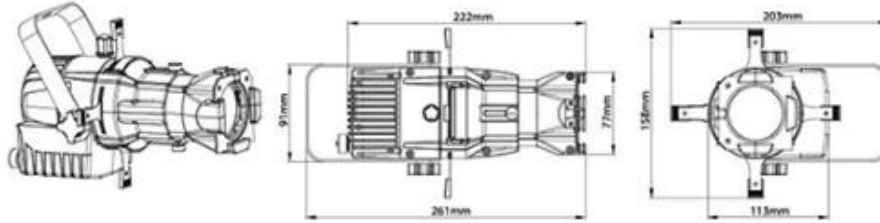

- 0~100%線性調光
- 出光角度：14° /19° /26° /36° （可選）
- 頻閃：1~20 次/秒
- 鋁外殼散熱，無風扇，無噪音
- 控制模式：標準 DMX-512 信號

技術資料

- 工作電壓：AC100-240V，50/60HZ
- 額定功率：22W
- 光源：COB 20W LEDs*1pcs
- 燈珠壽命≥5,000hrs
- 控制模式 DMX512/聲控
- DMX512 通道 2 CH
- 尺寸：250x130x143mm
- 淨重：1.1 kgs

尺寸圖

控制通道表

通道	數值	功能
CH1	0~255	調光/Dimmer0~100%
CH2	0~255	頻閃/Strobe

照度資料表